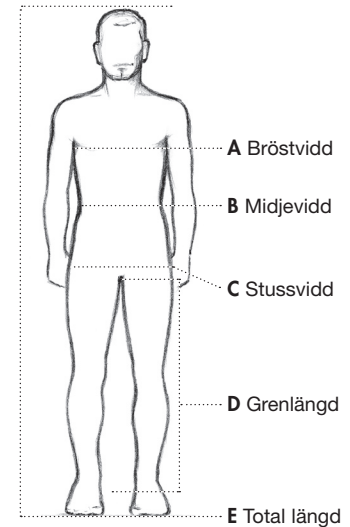

HERR

Storlek	C 40	C 42	C 44	C 46	C 48	C 50	C 52	C 54	C 56	C 58	C 60	C 62	C 64	C 66	
C-figur: normal midja	A Bröstvidd cm	80	84	88	92	96	100	104	108	112	116	120	124	128	132
E Total längd 173-179 cm	B Midjevidd cm	68	72	76	80	84	88	92	97	102	108	114	120	126	132
	C Stussvidd cm	88	91	94	98	102	106	110	114	118	122	126	130	134	138
	D Grenlängd cm	80	80	80	80	82	82	82	82	84	84	84	84	84	84

HERR

Storlek	C 144	C 146	C 148	C 150	C 152	C 154	C 156	C 158	
C-figur: normal midja	A Bröstvidd cm	88	92	96	100	104	108	112	116
E Total längd 179-185 cm	B Midjevidd cm	76	80	84	88	92	97	102	108
	C Stussvidd cm	94	98	102	106	110	114	118	122
	D Grenlängd cm	85	85	87	87	87	87	89	89

HERR

Storlek	D 88	D 92	D 96	D 100	D 104	D 108	D 112	D 116	D 120	D 124	D 128	D 132	
D-figur: stor midja	A Bröstvidd cm	88	92	96	100	104	108	112	116	120	124	128	132
E Total längd 167-173 cm	B Midjevidd cm	82	86	90	94	98	103	108	114	120	126	132	138
	C Stussvidd cm	96	100	104	108	112	116	120	124	128	132	136	140
	D Grenlängd cm	76	76	78	78	78	78	80	80	80	80	80	80

DAM

Storlek	C 34	C 36	C 38	C 40	C 42	C 44	C 46	C 48	C 50	C 52	
C-figur: normal stuss	A Bröstvidd cm	80	84	88	92	96	100	104	110	116	122
E Total längd 164-172 cm	B Midjevidd cm	66	69	72	76	80	84	88	93	99	105
	C Stussvidd cm	90	93	96	99	102	106	110	115	120	125
	D Grenlängd cm	80	80	80	80	80	80	80	80	80	80

BARN

Storlek	98/104	110/116	122/128	134/140	146/152
A Bröstvidd cm	55	58	62	67	73
B Midjevidd cm	52	54	56	59	63
C Stussvidd cm	58	62	66	72	79
D Grenlängd cm	44	51	58	64	71
E Total längd cm	104	116	128	140	152

Obs! Alla angivna mått är kroppsmått. Mät enligt figuren nedan och hitta din storlek.

STORLEKSGUIDE UNISEXPLAGG

	Dam	Herr	Skjortor Halsmått i cm	Mössor Huvudmått i cm
XXS	32 - 34	- 40		
XS	36 - 38	42 - 44	35 - 36	53 - 54
S	40 - 42	46 - 48	37 - 38	55 - 56
M	44 - 46	50 - 52	39 - 40	57 - 58
L	48 - 50	54 - 56	41 - 42	59 - 60
XL		58 - 60	43 - 44	61 - 62
XXL		62 - 64	45 - 46	63 - 64
XXXL		66 - 68	47 - 48	

DAMPLAGG

	Dam
XS	30 - 32
S	34 - 36
M	38 - 40
L	42 - 44
XL	46 - 48
XXL	50 - 52
XXXL	54 - 56

NYA STORLEKAR FÖR OVERALLER

Kort	E Total längd 167-173 cm						
	XS	S	M	L	XL	XXL	XXXL
Jämför med storlek	84-88	92-96	100-104	108-112	116-120	124-128	132-136
A Bröstvidd	88	96	104	112	120	128	136
B Midjevidd	76	84	92	102	114	126	138
C Stussvidd	94	102	110	118	126	134	142
D Grenlängd	76	78	78	80	80	80	80
Medel	E Total längd 173-179 cm						
	XS	S	M	L	XL	XXL	XXXL
Jämför med storlek	42-44	46-48	50-52	54-56	58-60	62-64	66-68
A Bröstvidd	88	96	104	112	120	128	136
B Midjevidd	76	84	92	102	114	126	138
C Stussvidd	94	102	110	118	126	134	142
D Grenlängd	80	82	82	84	84	84	84
Lång	E Total längd 179-185 cm						
	XS	S	M	L	XL	XXL	XXXL
Jämför med storlek	142-144	146-148	150-152	154-156	158-160	162-164	166-168
A Bröstvidd	88	96	104	112	120	128	136
B Midjevidd	76	84	92	102	114	126	138
C Stussvidd	94	102	110	118	126	134	142
D Grenlängd	85	87	87	89	89	89	89